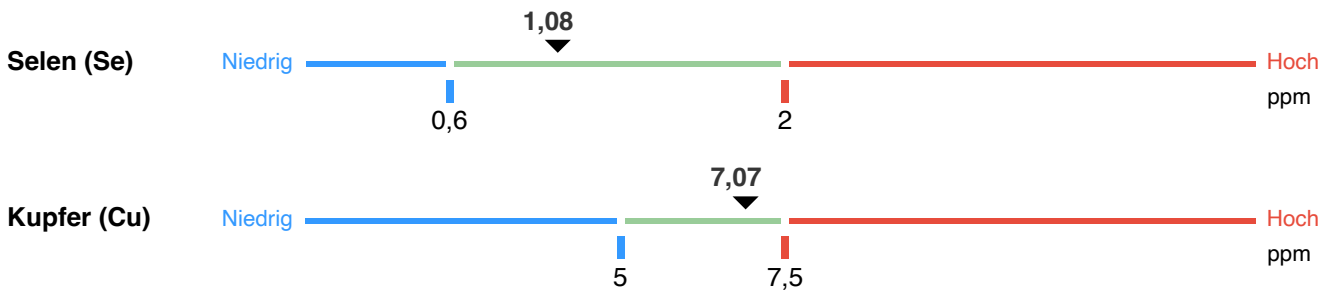

SPURENELEMENTE