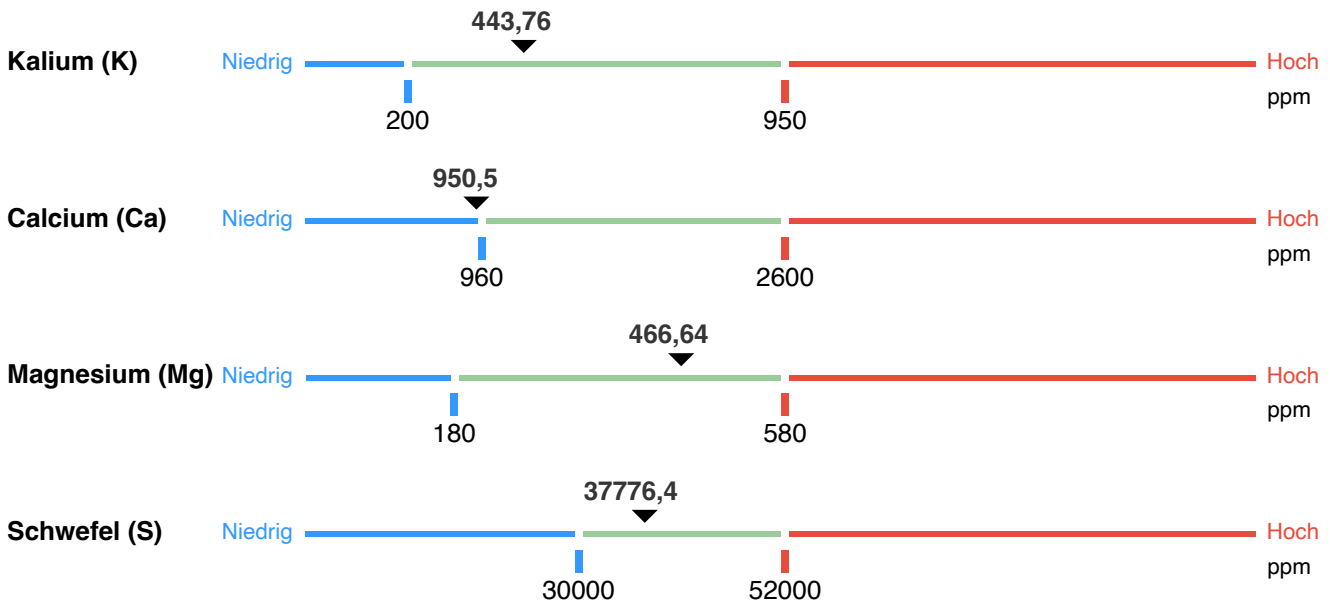

## MINERAL-CHECK

ID: MC-BDE6-1839-2H

Name: Han Solo

Test: Mineral-Check Pferd

Probenart: Haar

Datum: 16.04.2022

### MINERALSTOFFE

## POTENTIELL TOXISCHE ELEMENTE