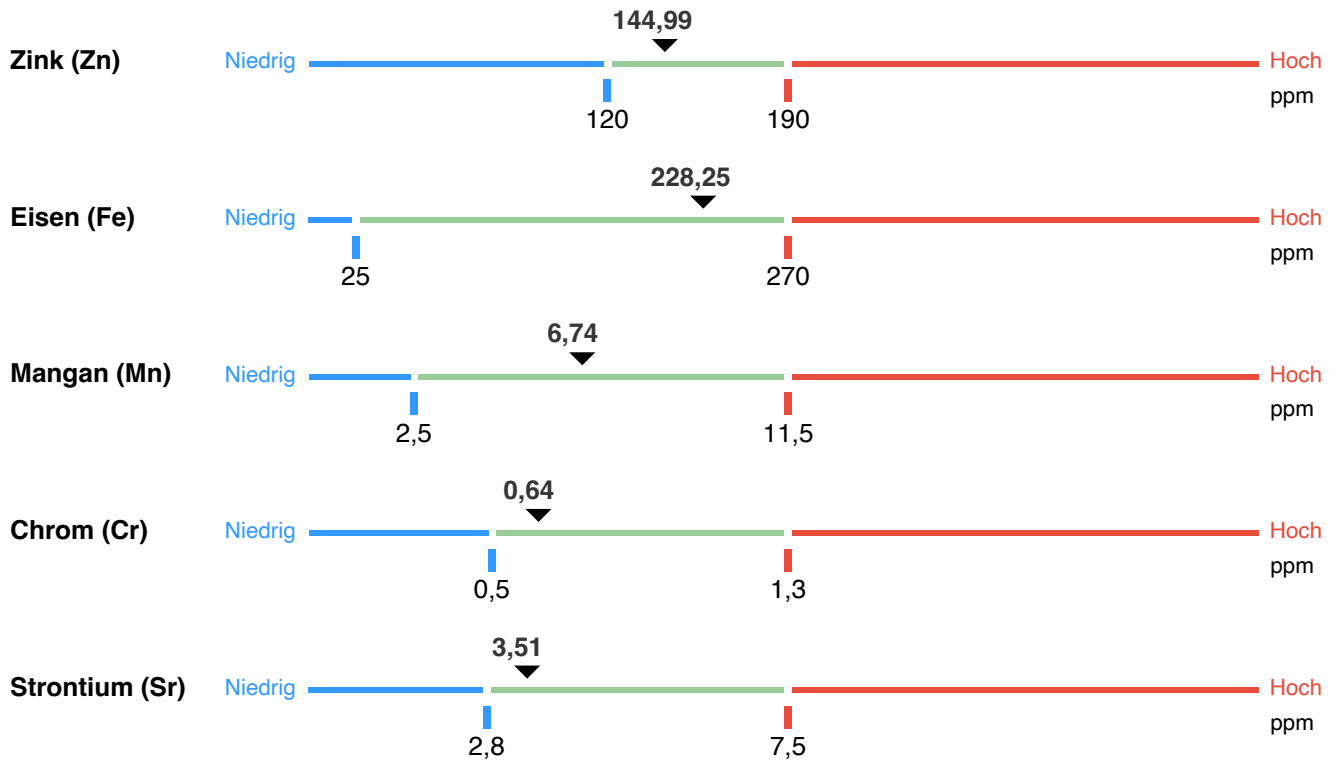

## MINERAL-CHECK

ID: MC-BDE6-1839-2H

Name: Han Solo

Test: Mineral-Check Pferd

Probenart: Haar

Datum: 16.04.2022

### MINERALSTOFFE

### SPURENELEMENTE

## POTENTIELL TOXISCHE ELEMENTE